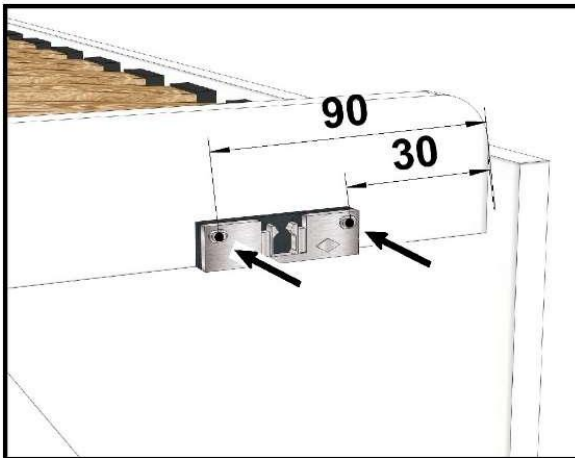

Plan de montage de la fermeture clic clac pour le lit FIDJI

3,5x32 mm

4x25 mm