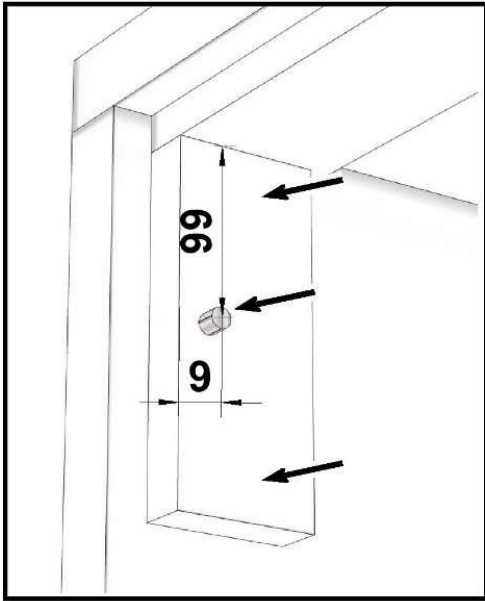

Plan de montage de la fermeture clic clac pour le lit FIDJI

3,5x32 mm

4x25 mm