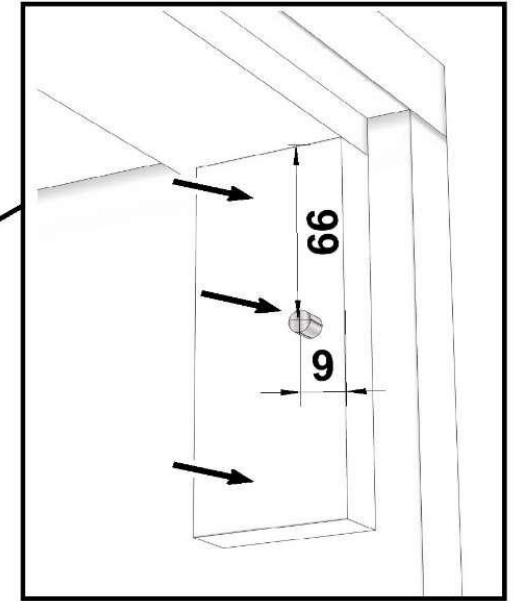

Plan de montage de la fermeture clic clac pour le lit FIDJI

3,5x32 mm

4x25 mm