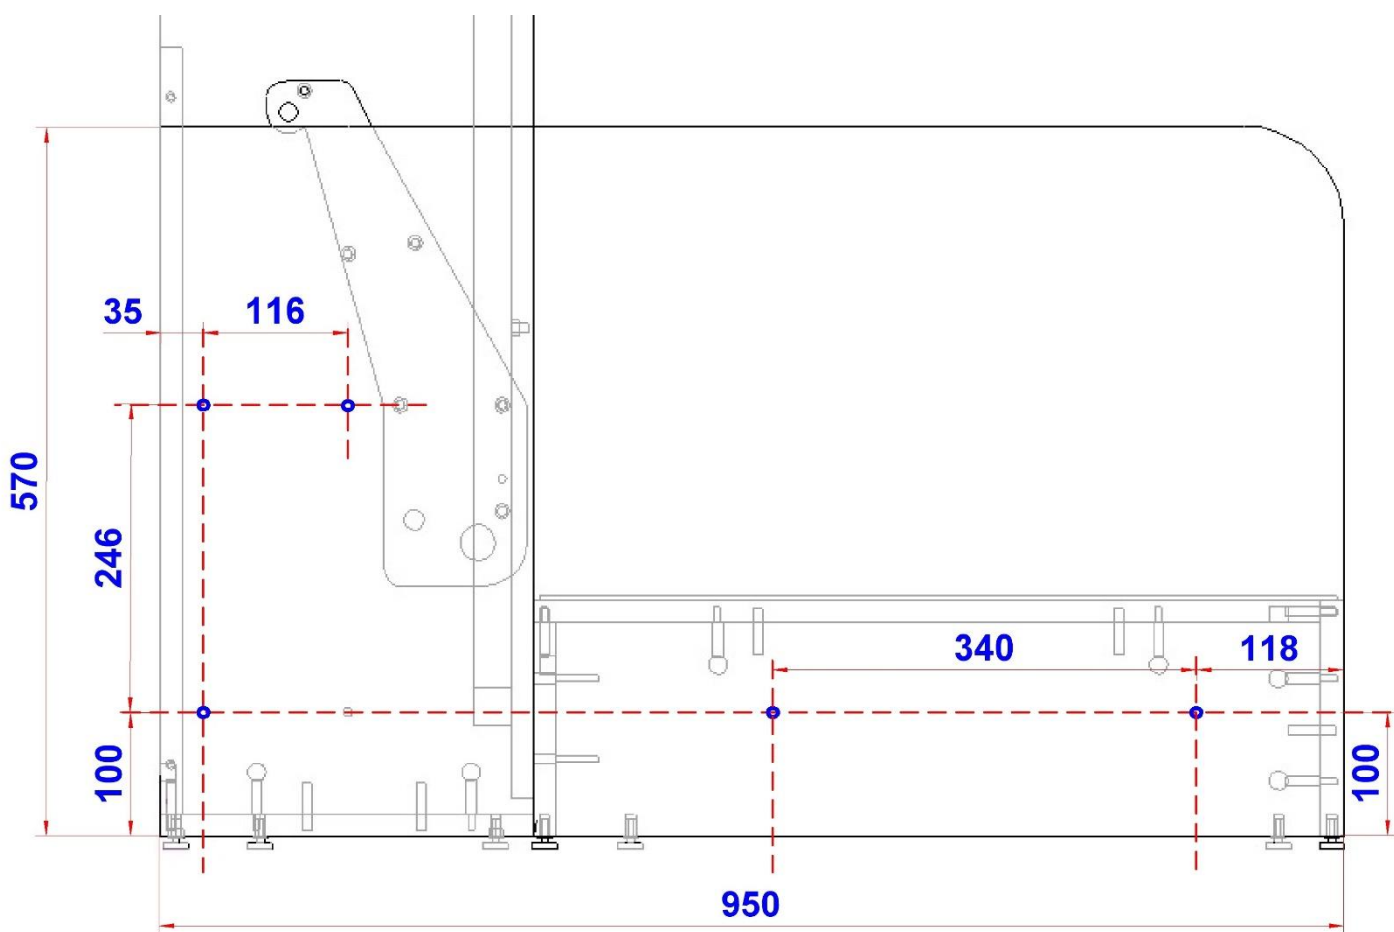

Fiche de montage du sofa pour lit TNT

Croquis d'assemblage des attaches

	designation	
		Clé de montage
D		Vis 7x50
C		Tourillon 8x35
B		Ferrure d'assemblage excentrique
b		Ferrure d'assemblage excentrique
A		Pied de réglage M6

Montage des accoudoirs

4.

5.

6.

7.