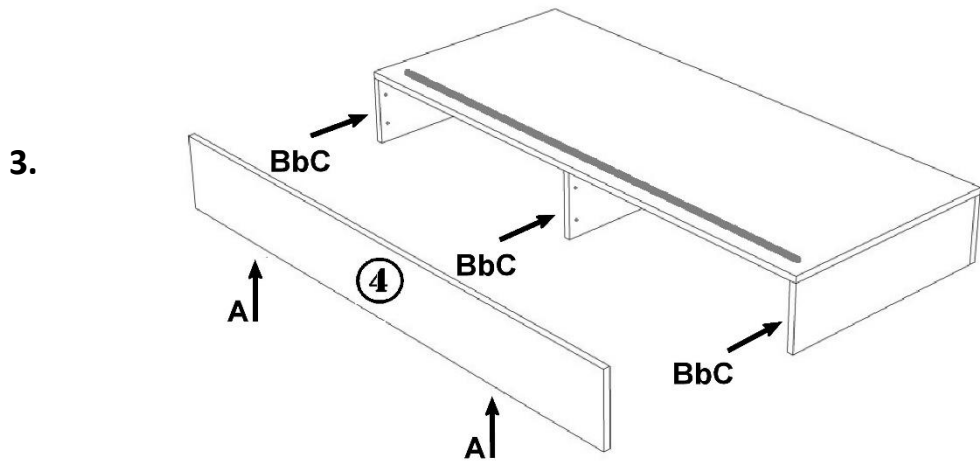

Fiche de montage du sofa pour lit TNT

Croquis d'assemblage des attaches

	designation	
		Clé de montage
D		Vis 7x50
C		Tourillon 8x35
B		Ferrure d'assemblage excentrique
b		Ferrure d'assemblage excentrique
A		Pied de réglage M6