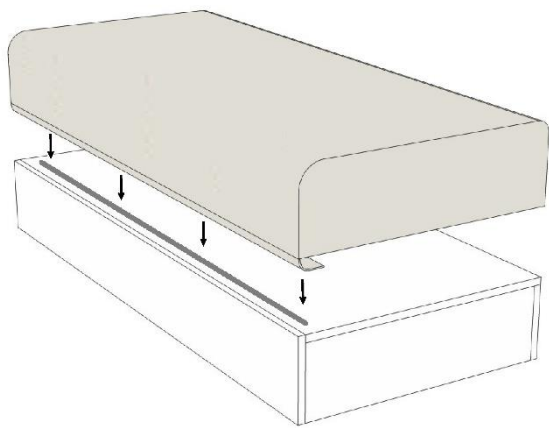

Fiche de montage du sofa pour lit TNT

Croquis d'assemblage des attaches

	designation	
		Clé de montage
D		Vis 7x50
C		Tourillon 8x35
B		Ferrure d'assemblage excentrique
b		Ferrure d'assemblage excentrique
A		Pied de réglage M6