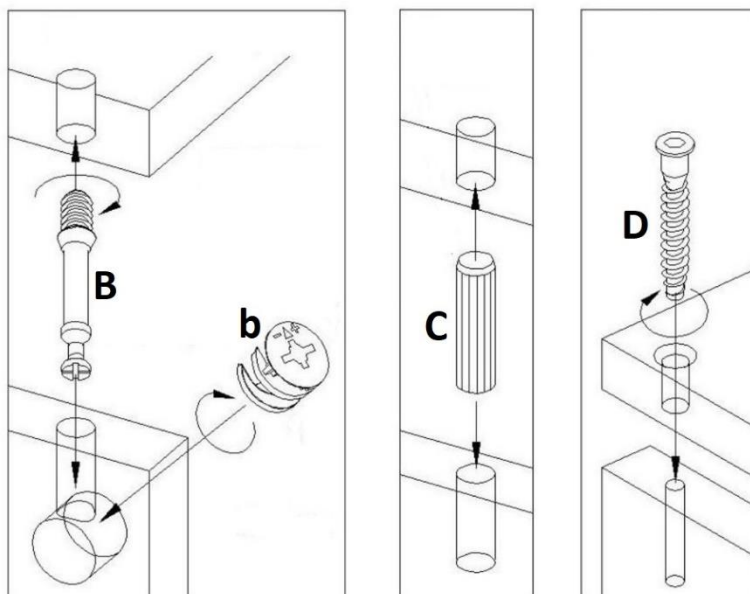

Fiche de montage du sofa pour lit TNT

Croquis d'assemblage des attaches

	designation	
		Clé de montage
D		Vis 7x50
C		Tourillon 8x35
B		Ferrure d'assemblage excentrique
b		Ferrure d'assemblage excentrique
A		Pied de réglage M6