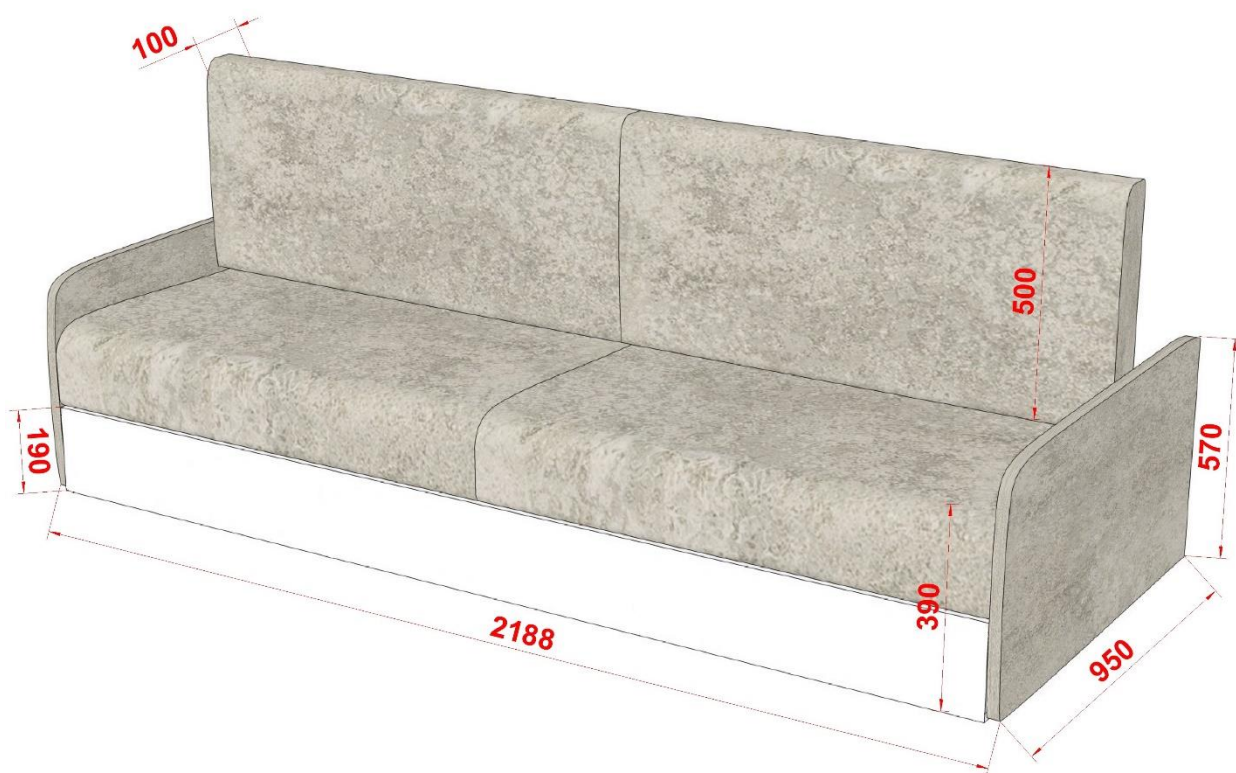

Montage des accoudoirs