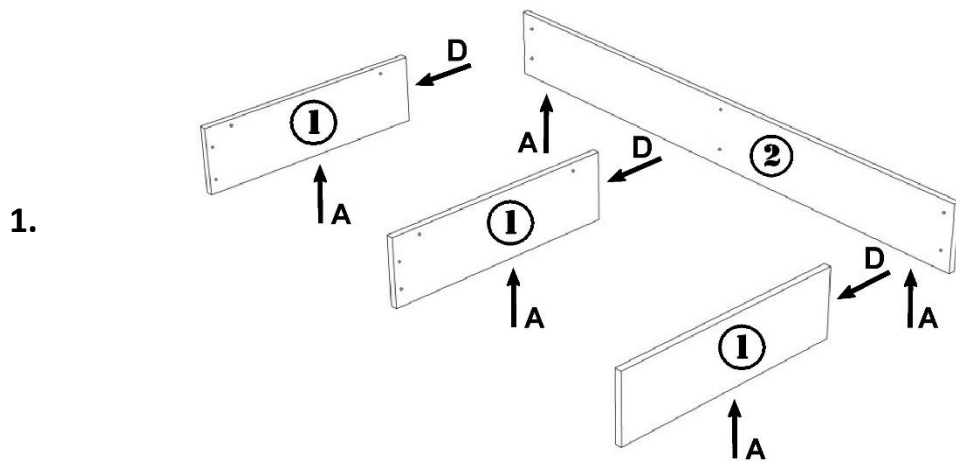

Fiche de montage du sofa pour lit TNT

Croquis d'assemblage des attaches

	designation	
		Clé de montage
D		Vis 7x50
C		Tourillon 8x35
B		Ferrure d'assemblage excentrique
b		Ferrure d'assemblage excentrique
A		Pied de réglage M6