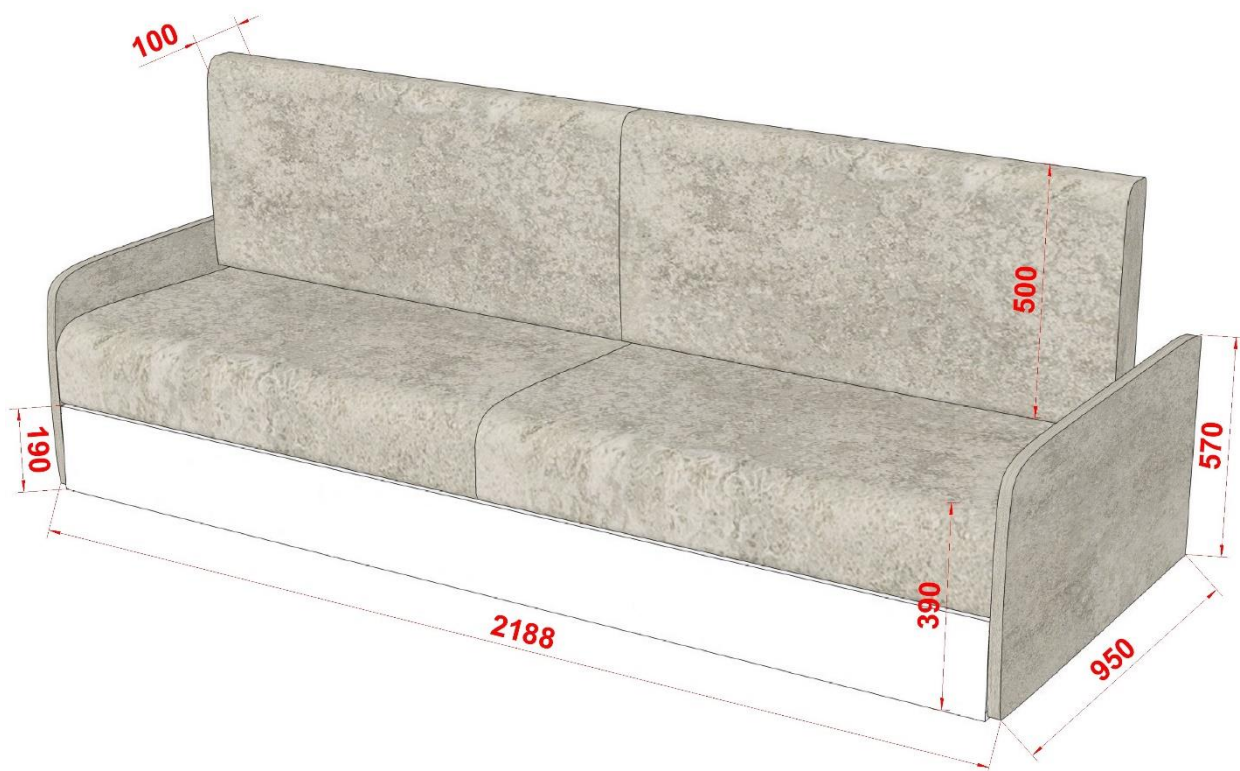

Fiche de montage du sofa pour lit TNT

Croquis d'assemblage des attaches

	designation	
		Clé de montage
D		Vis 7x50
C		Tourillon 8x35
B		Ferrure d'assemblage excentrique
b		Ferrure d'assemblage excentrique
A		Pied de réglage M6