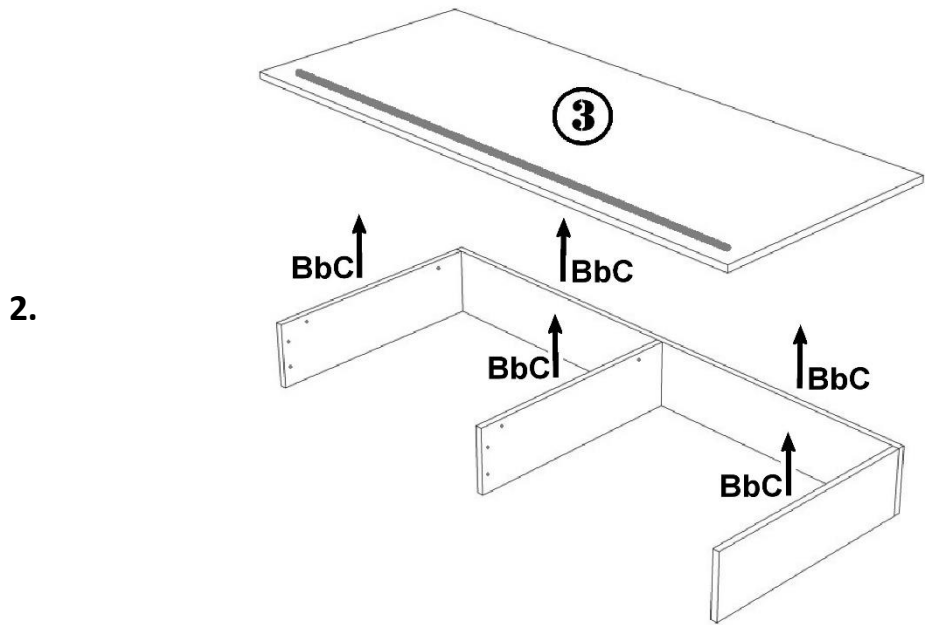

Fiche de montage du sofa pour lit TNT

Croquis d'assemblage des attaches

	designation	
		Clé de montage
D		Vis 7x50
C		Tourillon 8x35
B		Ferrure d'assemblage excentrique
b		Ferrure d'assemblage excentrique
A		Pied de réglage M6