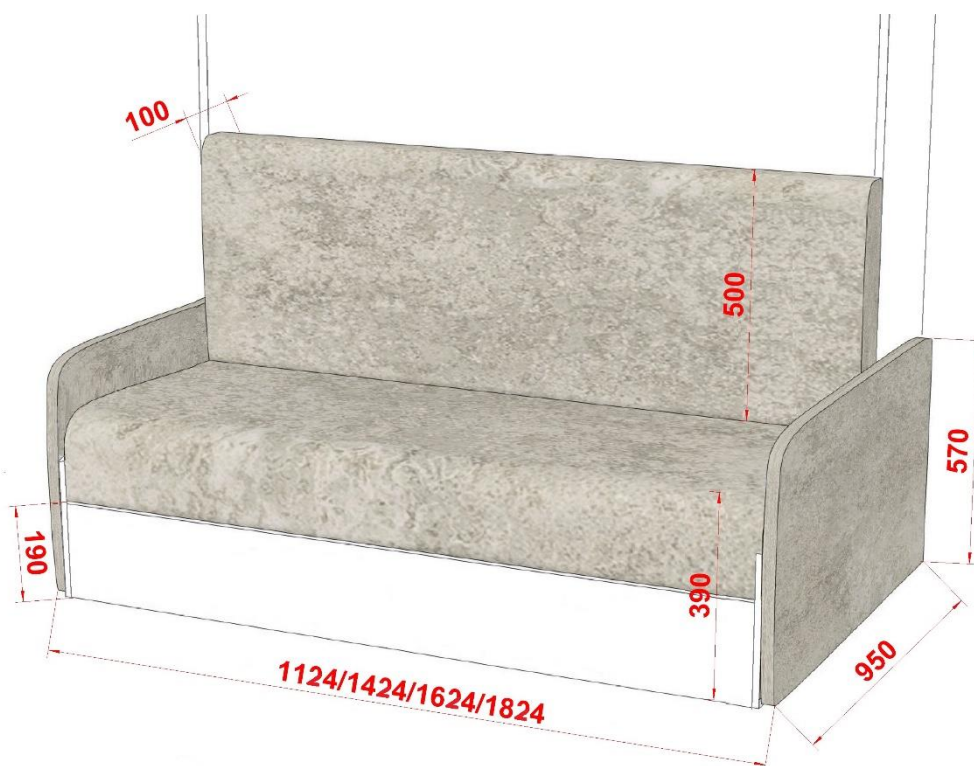

# Fiche de montage du sofa pour lit 90/120/140/160

## Croquis d'assemblage des attaches

	designation	
		Clé de montage
<b>D</b>		Vis 7x50
<b>C</b>		Tourillon 8x35
<b>B</b>		Ferrure d'assemblage excentrique
<b>b</b>		Ferrure d'assemblage excentrique
<b>A</b>		Pied de réglage M6