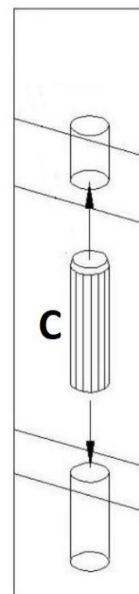

# Fiche de montage du sofa pour lit 90/120/140/160

## Croquis d'assemblage des attaches

	designation	
		Clé de montage
<b>D</b>		Vis 7x50
<b>C</b>		Tourillon 8x35
<b>B</b>		Ferrure d'assemblage excentrique
<b>b</b>		Ferrure d'assemblage excentrique
<b>A</b>		Pied de réglage M6