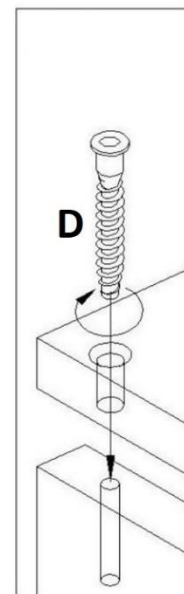

# Fiche de montage du sofa pour lit 90/120/140/160

## Croquis d'assemblage des attaches

	designation	
		Clé de montage
<b>D</b>		Vis 7x50
<b>C</b>		Tourillon 8x35
<b>B</b>		Ferrure d'assemblage excentrique
<b>b</b>		Ferrure d'assemblage excentrique
<b>A</b>		Pied de réglage M6