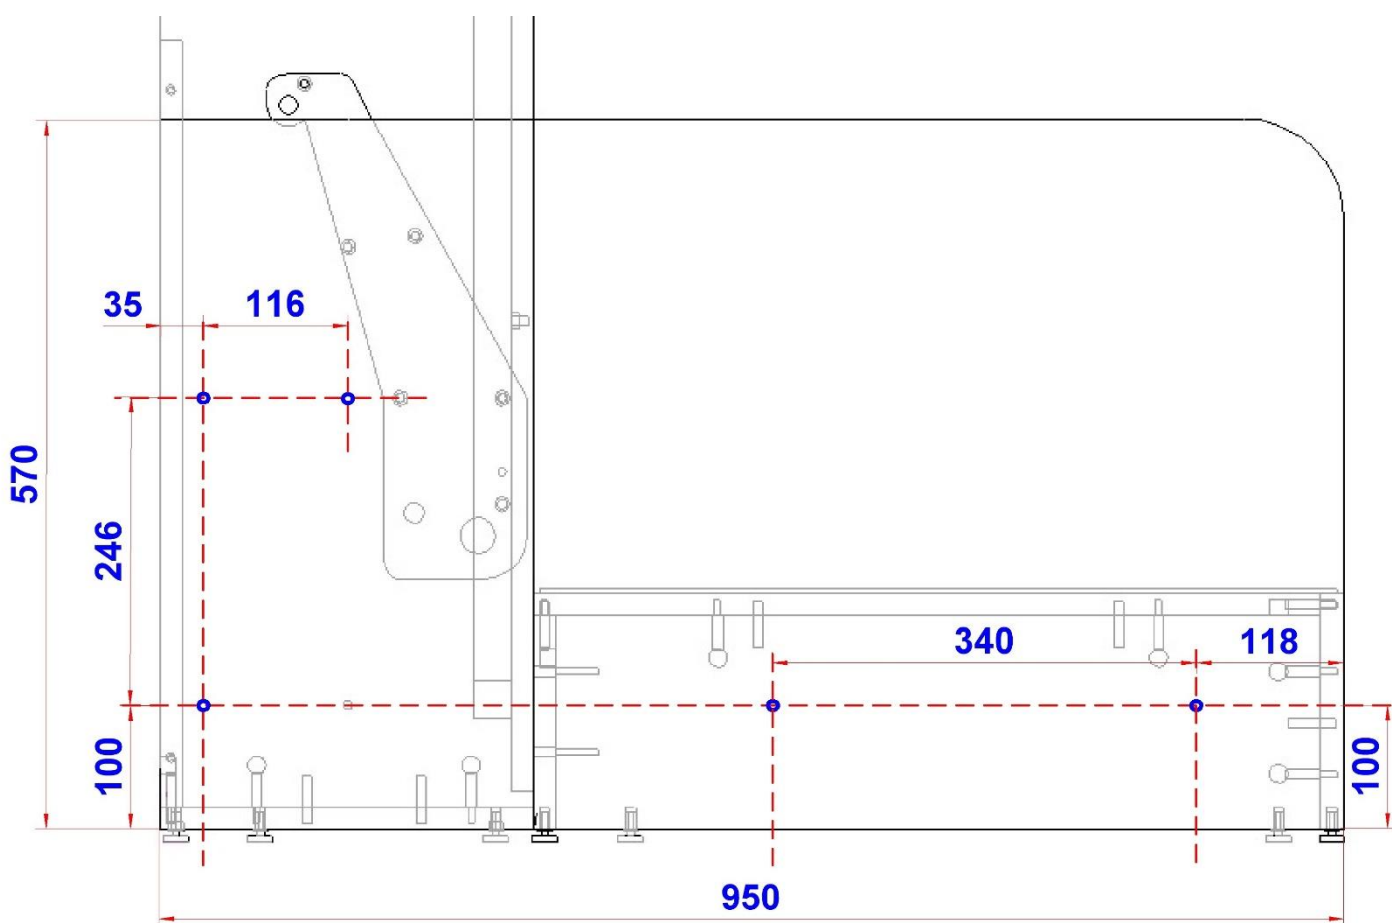

Montage des accoudoirs avec élargisseurs