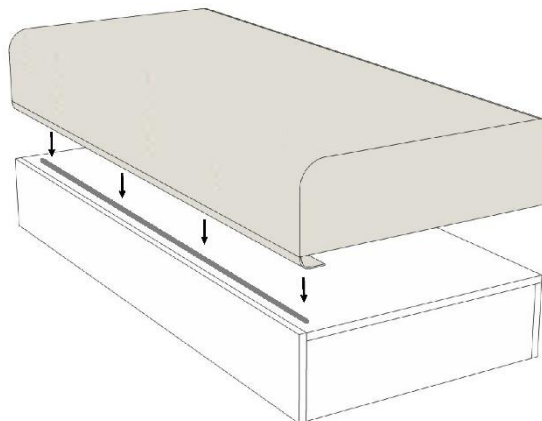

# Fiche de montage du sofa pour lit 90/120/140/160

## Croquis d'assemblage des attaches

	designation	
		Clé de montage
<b>D</b>		Vis 7x50
<b>C</b>		Tourillon 8x35
<b>B</b>		Ferrure d'assemblage excentrique
<b>b</b>		Ferrure d'assemblage excentrique
<b>A</b>		Pied de réglage M6

1.

2.

3.