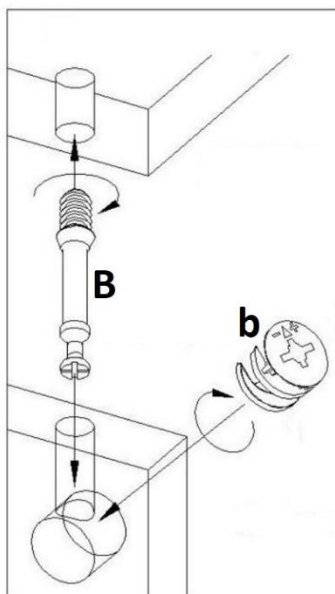

# Fiche de montage du sofa pour lit 90/120/140/160

## Croquis d'assemblage des attaches

	designation	
		Clé de montage
<b>D</b>		Vis 7x50
<b>C</b>		Tourillon 8x35
<b>B</b>		Ferrure d'assemblage excentrique
<b>b</b>		Ferrure d'assemblage excentrique
<b>A</b>		Pied de réglage M6