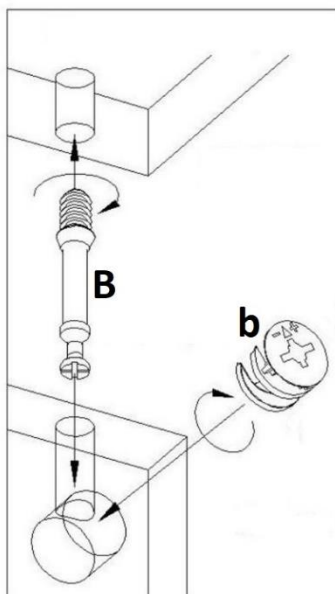

Fiche de montage du sofa pour lit 90/120/140/160

Croquis d'assemblage des attaches

	designation	
		Clé de montage
D		Vis 7x50
C		Tourillon 8x35
B		Ferrure d'assemblage excentrique
b		Ferrure d'assemblage excentrique
A		Pied de réglage M6