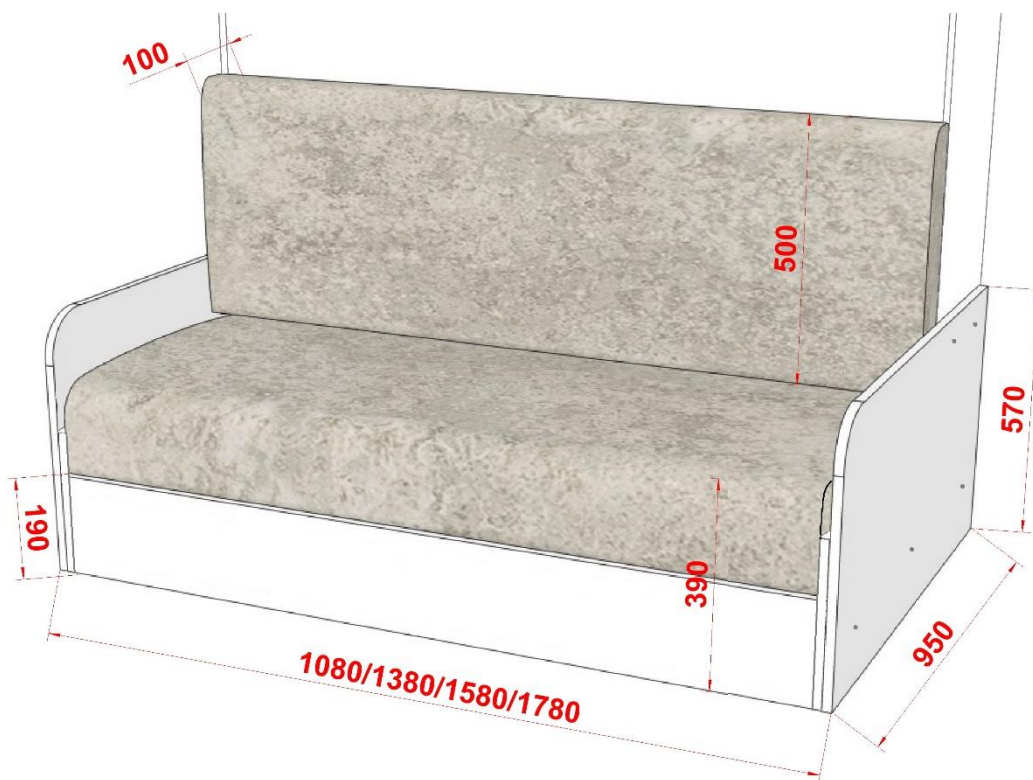

Fiche de montage du sofa pour lit 90/120/140/160

Croquis d'assemblage des attaches

	designation	
		Clé de montage
D		Vis 7x50
C		Tourillon 8x35
B		Ferrure d'assemblage excentrique
b		Ferrure d'assemblage excentrique
A		Pied de réglage M6

Montage des accoudoirs avec elargisseurs

5.

6.