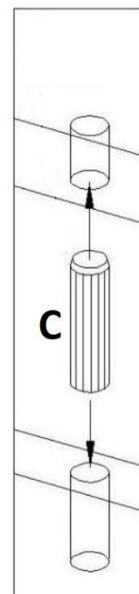

Fiche de montage du sofa pour lit 90/120/140/160

Croquis d'assemblage des attaches

	designation	
		Clé de montage
D		Vis 7x50
C		Tourillon 8x35
B		Ferrure d'assemblage excentrique
b		Ferrure d'assemblage excentrique
A		Pied de réglage M6

Montage des accoudoirs avec elargisseurs

5.

6.