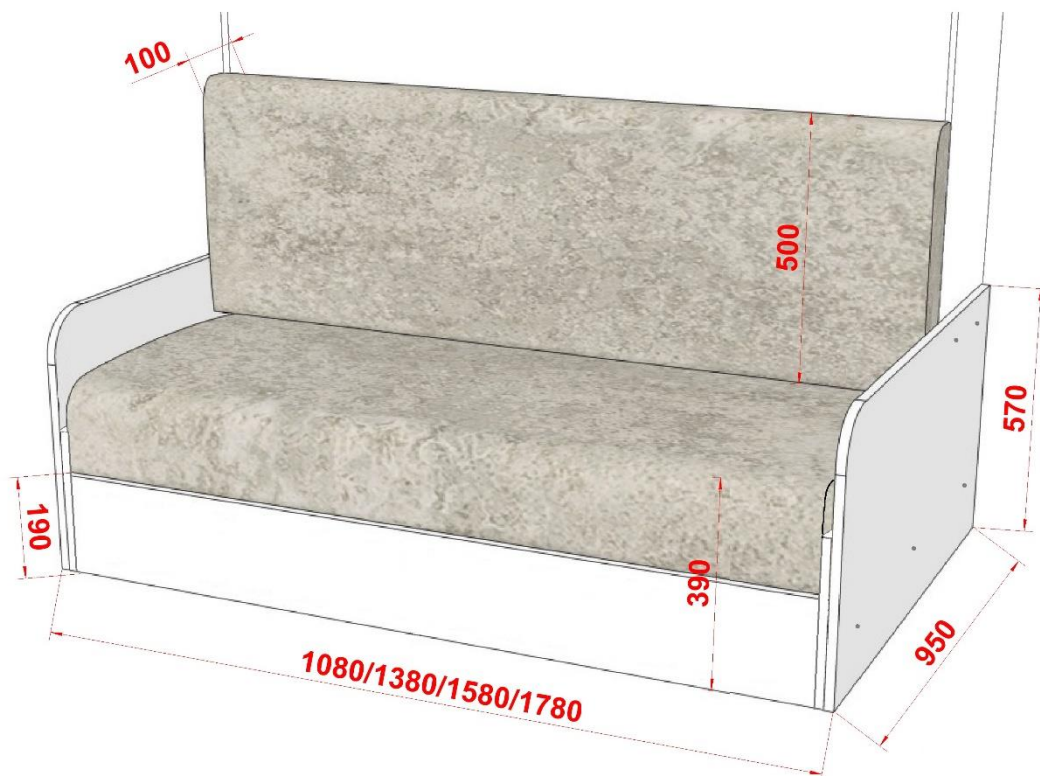

Fiche de montage du sofa pour lit 90/120/140/160

Croquis d'assemblage des attaches

	designation	
		Clé de montage
D		Vis 7x50
C		Tourillon 8x35
B		Ferrure d'assemblage excentrique
b		Ferrure d'assemblage excentrique
A		Pied de réglage M6

Montage des accoudoirs avec elargisseurs

5.

6.