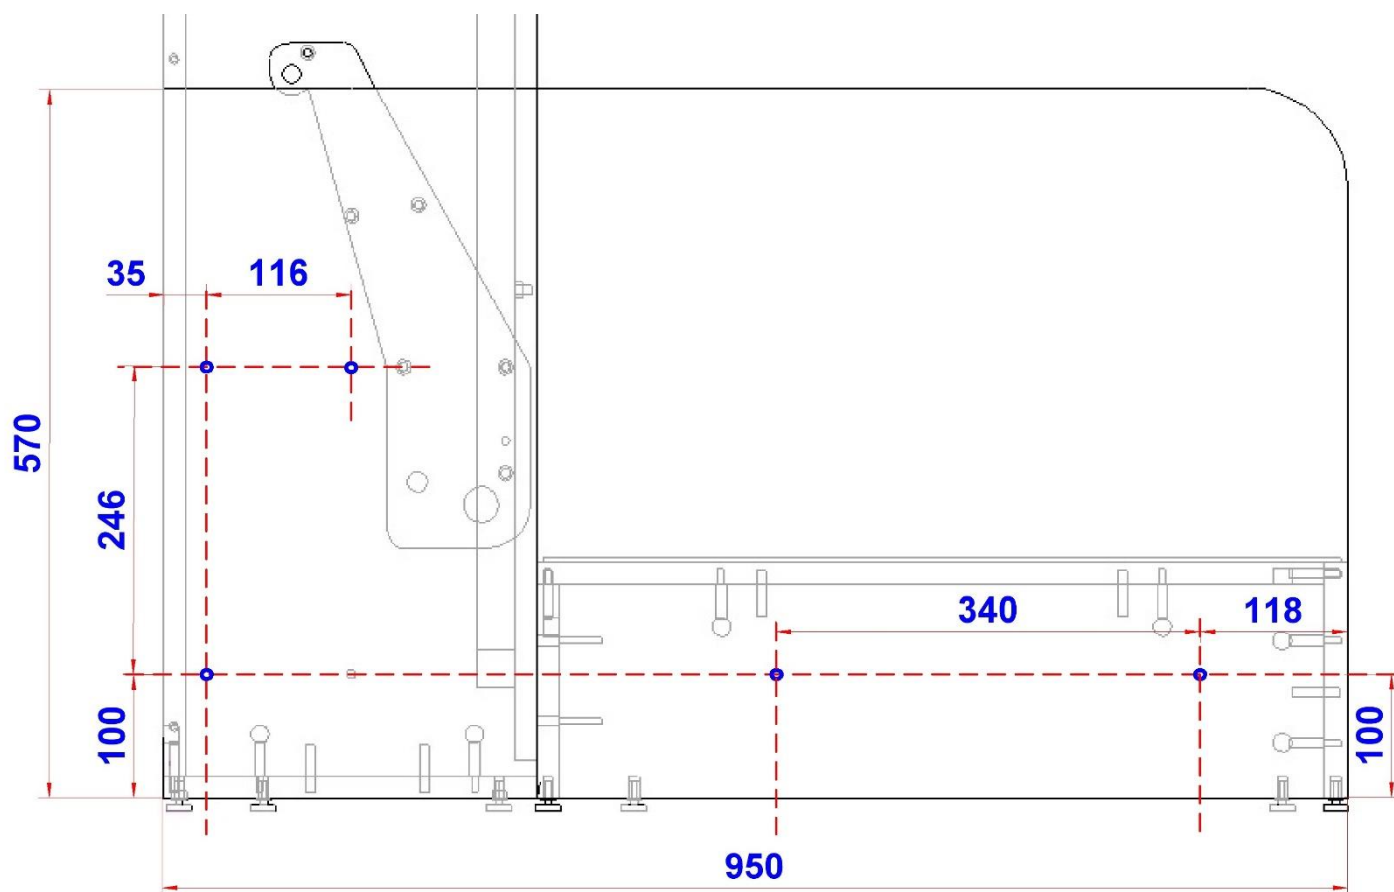

Fiche de montage du sofa pour lit 90/120/140/160

Croquis d'assemblage des attaches

	designation	
		Clé de montage
D		Vis 7x50
C		Tourillon 8x35
B		Ferrure d'assemblage excentrique
b		Ferrure d'assemblage excentrique
A		Pied de réglage M6

Montage des accoudoirs avec elargisseurs

5.

6.