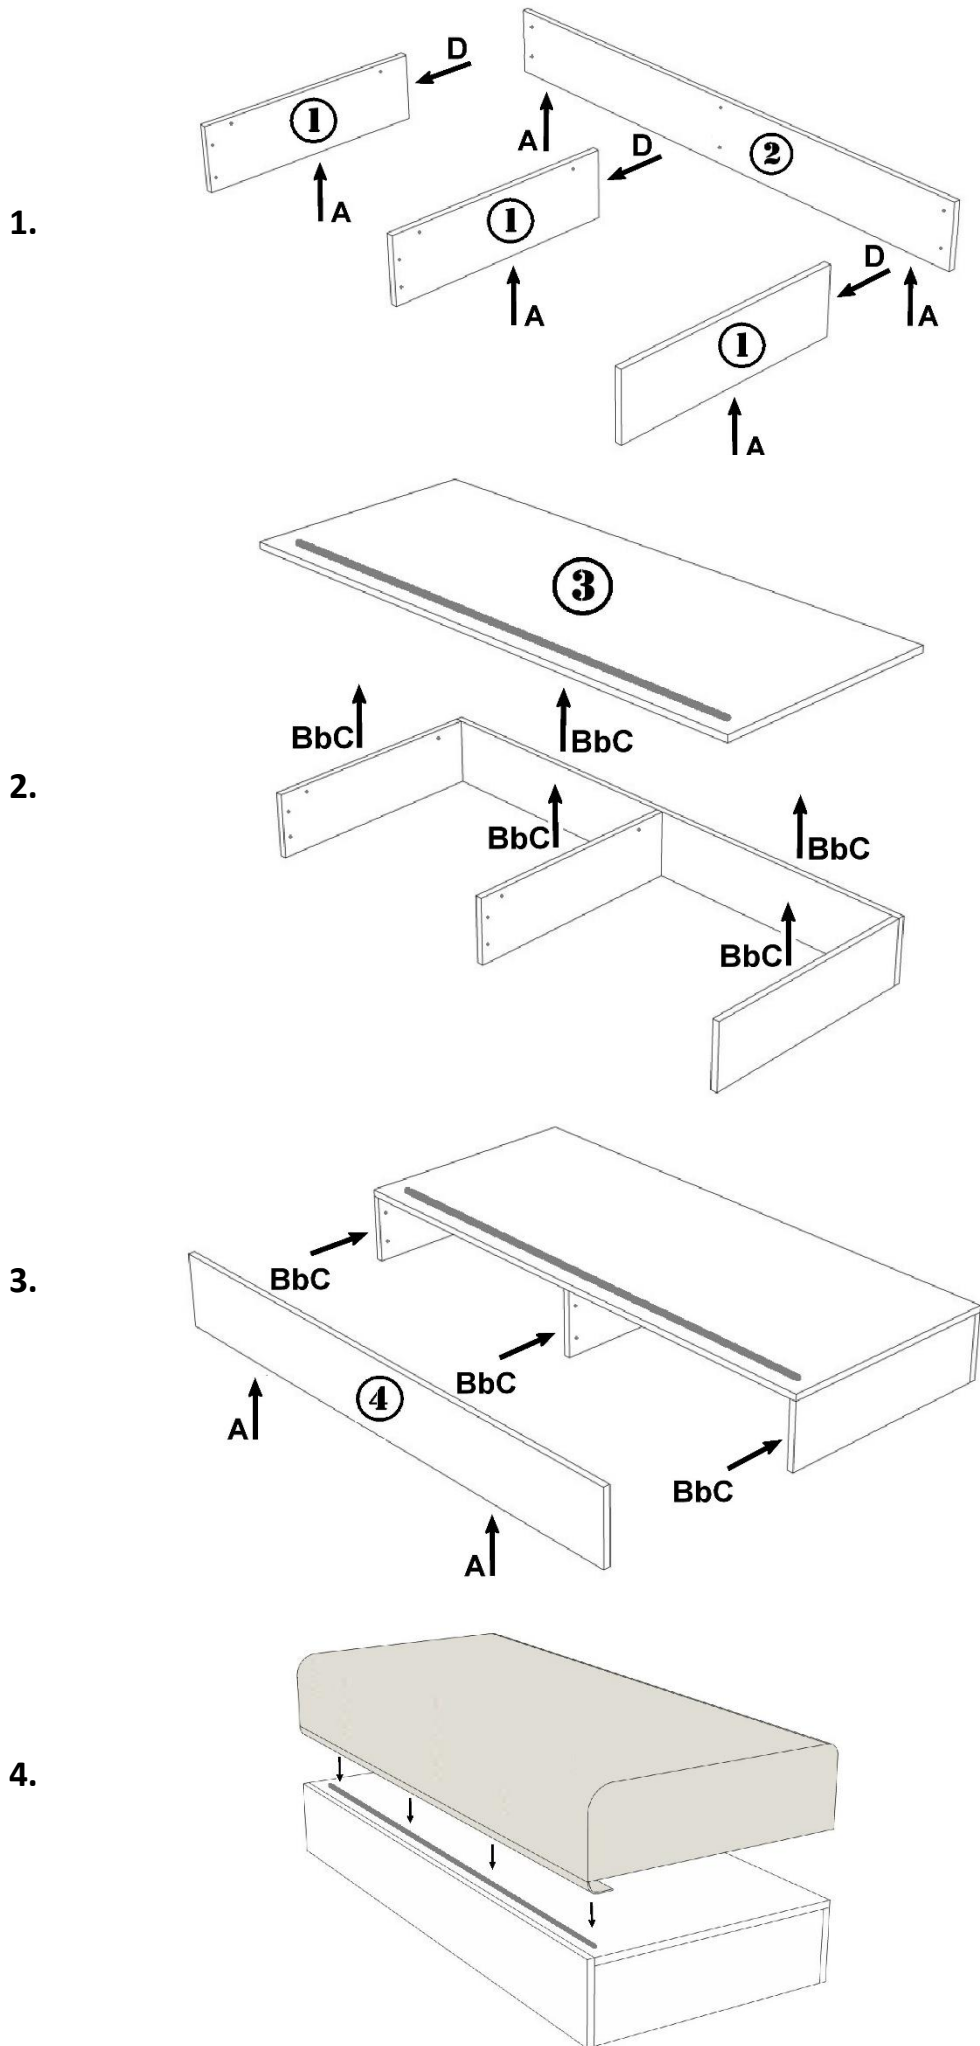

Fiche de montage du sofa pour lit 90/120/140/160

Croquis d'assemblage des attaches

	designation	
		Clé de montage
D		Vis 7x50
C		Tourillon 8x35
B		Ferrure d'assemblage excentrique
b		Ferrure d'assemblage excentrique
A		Pied de réglage M6

Montage des accoudoirs avec elargisseurs

5.

6.