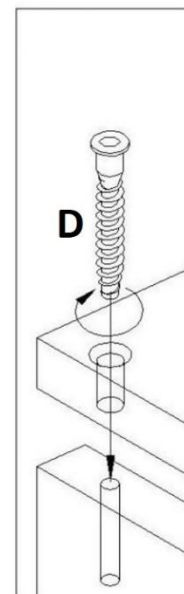

Fiche de montage du sofa pour lit 90/120/140/160

Croquis d'assemblage des attaches

	designation	
		Clé de montage
D		Vis 7x50
C		Tourillon 8x35
B		Ferrure d'assemblage excentrique
b		Ferrure d'assemblage excentrique
A		Pied de réglage M6